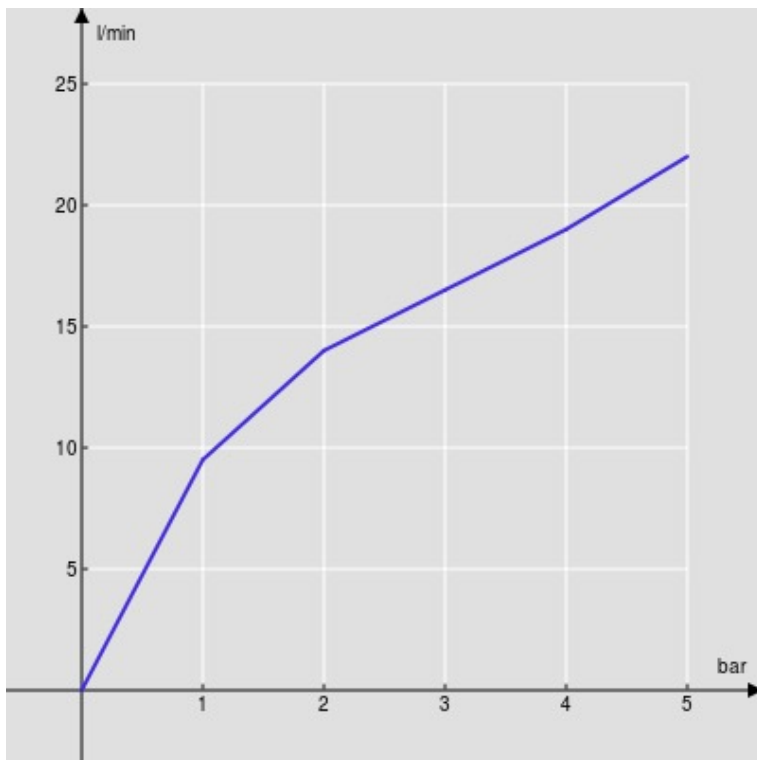

SPECIFICHE

Parte esterna monocomando a parete bocca lunga

Polar white

Aeratore anticalcare M 22 x 1

Lunghezza bocca 200 mm

Senza scarico

Limitatore di portata con freno al 50%

Imballo: 41 x 21 x 7 cm / 0,00603 m³ / 1,87 kg

CERTIFICAZIONI

DIAGRAMMA DI PORTATA: ACQUA CALDA/FREDDA

— Aeratore

DIAGRAMMA DI PORTATA: ACQUA MISCELATA

— Aeratore