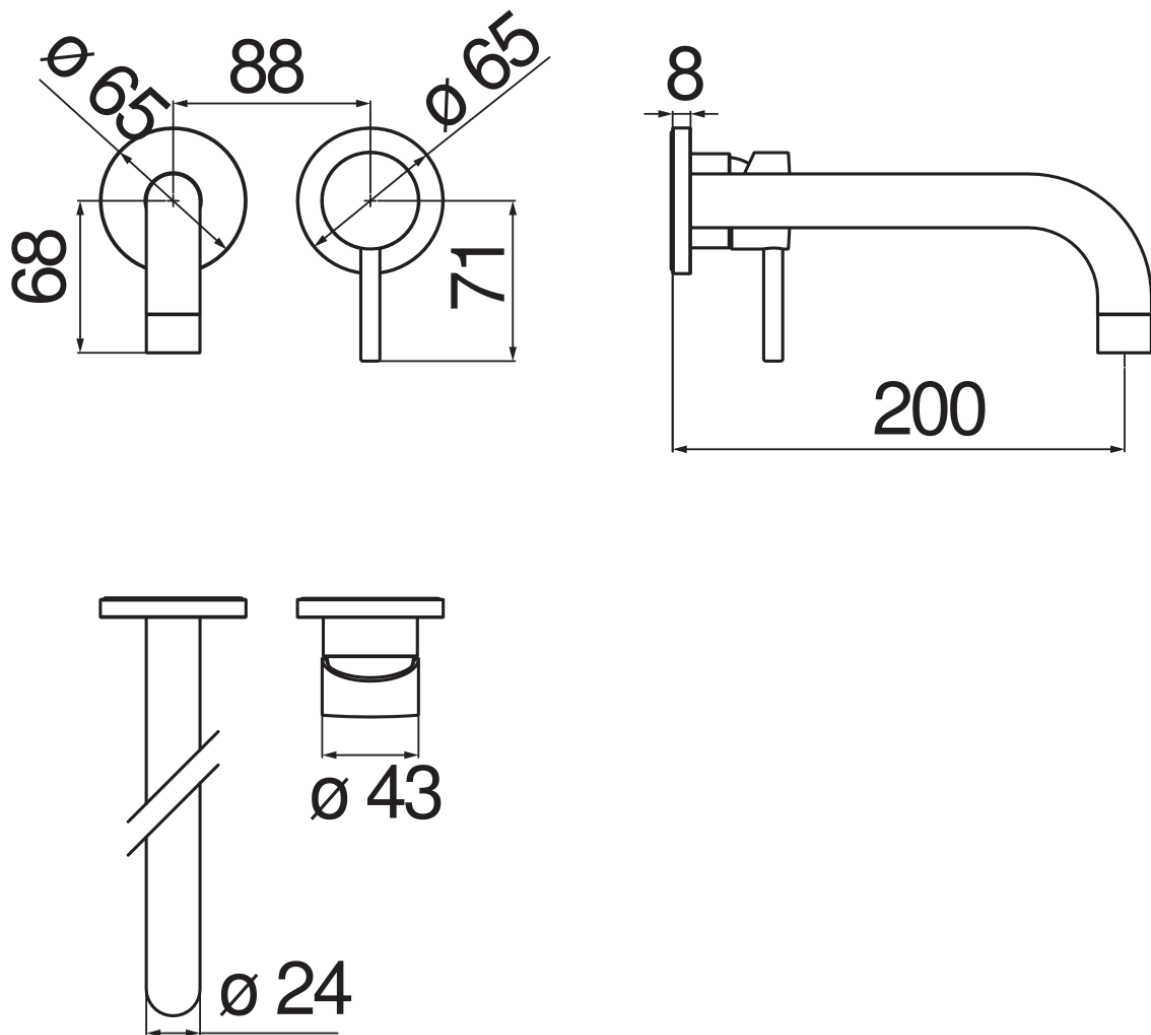

SPECIFICHE

Parte esterna monocomando a parete bocca lunga

Polar white

Aeratore anticalcare M 22 x 1

Lunghezza bocca 200 mm

Senza scarico

Limitatore di portata con freno al 50%

Imballo: 41 x 21 x 7 cm / 0,00603 m³ / 1,87 kg

CERTIFICAZIONI

DIAGRAMMA DI PORTATA: ACQUA CALDA/FREDDA

— Aeratore

DIAGRAMMA DI PORTATA: ACQUA MISCELATA

— Aeratore