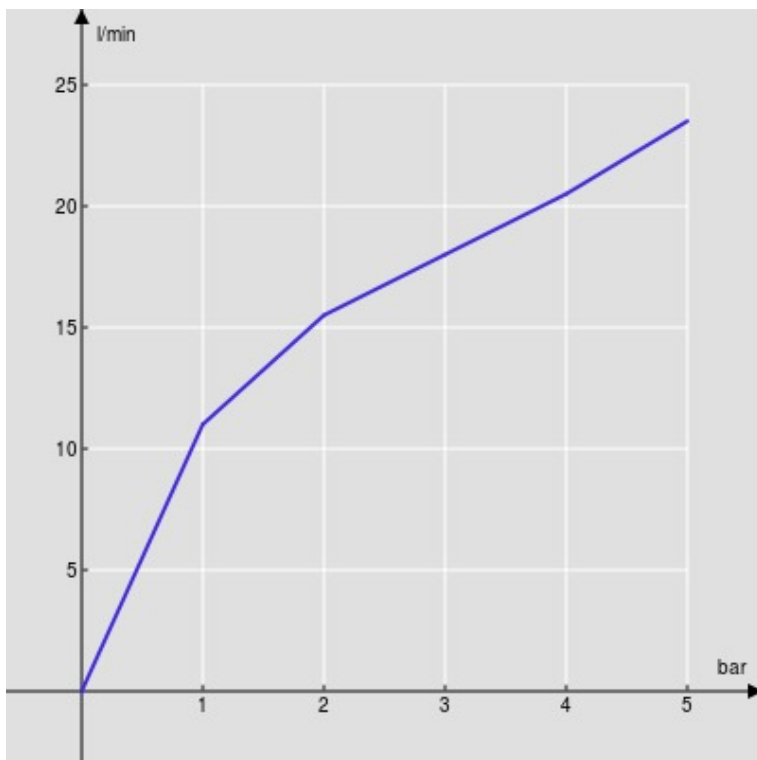

SPECIFICHE

Parte esterna monocomando a parete bocca lunga

Polar white

Aeratore anticalcare M 22 x 1

Lunghezza bocca 200 mm

Senza scarico

Limitatore di portata con freno al 50%

Imballo: 41 x 21 x 7 cm / 0,00603 m³ / 1,87 kg

CERTIFICAZIONI

DIAGRAMMA DI PORTATA: ACQUA CALDA/FREDDA

— Aeratore

DIAGRAMMA DI PORTATA: ACQUA MISCELATA

— Aeratore